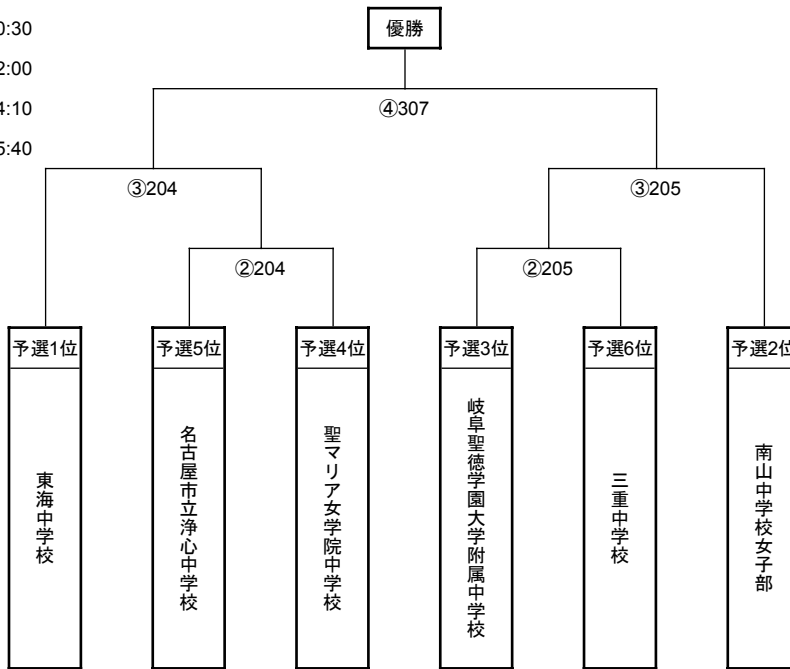

2019年東海地区中学・高校ディベート選手権 中学の部

時間割

①9:20 -10:30

②10:50 -12:00

③13:00 -14:10

④14:30 -15:40

2019年東海地区中学・高校ディベート選手権 中学の部