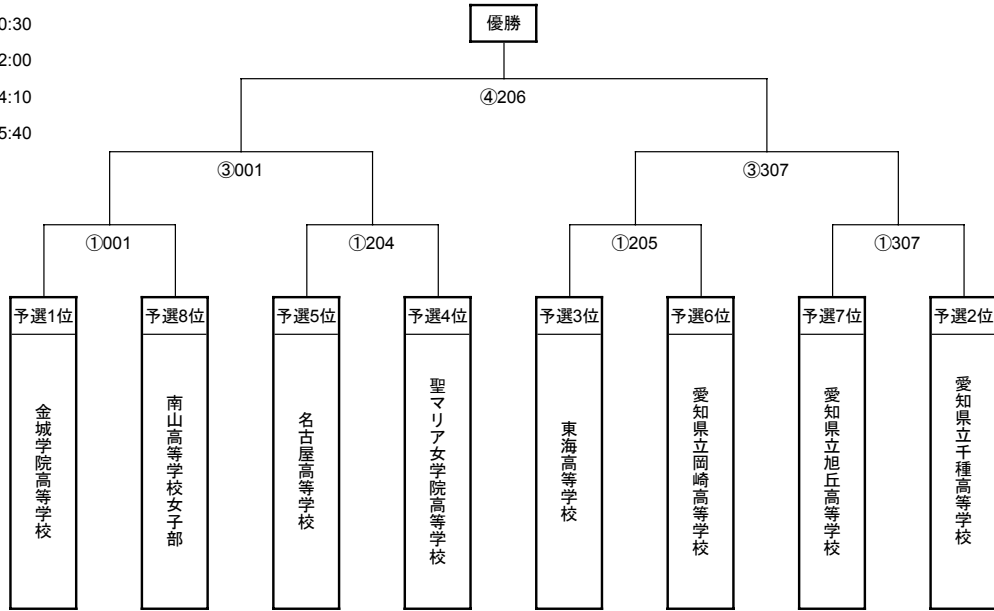

2019年東海地区中学・高校ディベート選手権 高校の部

時間割

- ①9:20 -10:30
- ②10:50 -12:00
- ③13:00 -14:10
- ④14:30 -15:40

2019年東海地区中学・高校ディベート選手権 高校の部