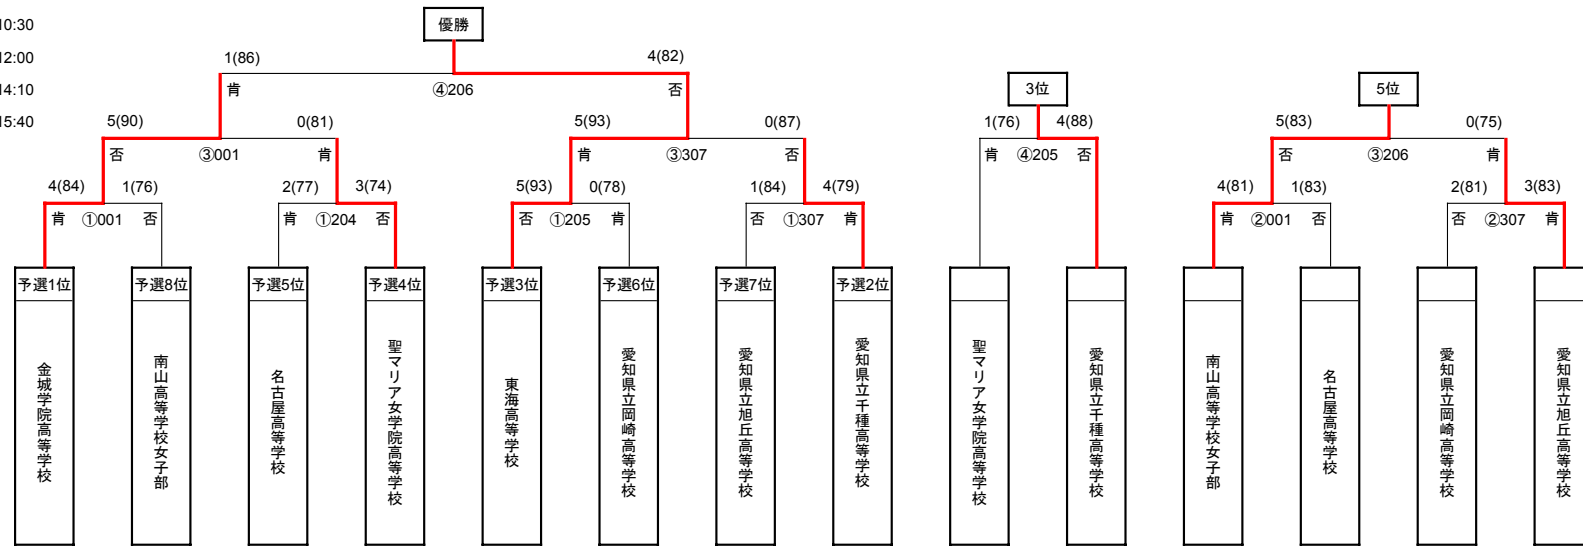

2019年東海地区中学・高校ディベート選手権

高校の部

時間割

- ①9:20 -10:30
- ②10:50 -12:00
- ③13:00 -14:10
- ④14:30 -15:40

中学の部

時間割

- ①9:20 -10:30
- ②10:50 -12:00
- ③13:00 -14:10
- ④14:30 -15:40